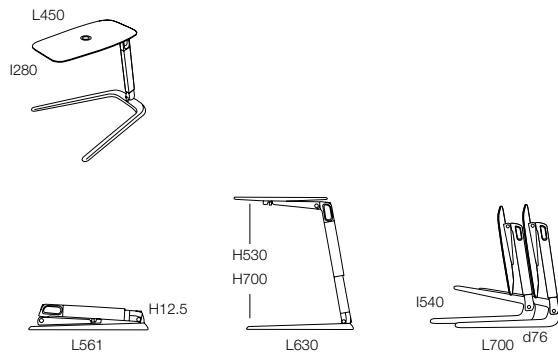

« Il est plus facile de se concentrer sur la tâche que l'on accomplit quand l'objet ou l'outil que l'on utilise est simple à manipuler ».

— *Stephan Copeland*

Caractéristiques du produit

Prêt à l'emploi en trois étapes simples (3 boutons à enclencher).
Une fois plié, il mesure seulement 12,5 cm de haut et peut être facilement rangé sous un sofa.
Réglable en hauteur de H530 à H700 mm.
Plateau rotatif à 360° pour s'adapter aux besoins et postures de l'utilisateur.
Facile à transporter grâce à sa poignée intégrée et à son poids plume de 5 kg.
Dans les salles de classe et de réunion ainsi que dans les espaces publics, les tablettes peuvent astucieusement s'encaster les unes aux autres pour un gain de place.
Disponible en noir monochrome. Surface en ABS grainé avec toucher soft. Structure avec peinture poudre pour offrir une durabilité plus longue au produit.
Free Stand peut supporter une charge maximale de 16 kg.
Les instructions d'utilisation figure sous la surface de travail.

Présentation de la gamme

Caractéristiques du produit

PLIÉ

1er LEVIER DE VERROUILLAGE/
DÉVERROUILLAGE

2ND LEVIER DE VERROUILLAGE/
DÉVERROUILLAGE

RÉGLAGE EN HAUTEUR

SURFACE DE TRAVAIL
ROTATIVE

POIGNÉE INTÉGRÉE